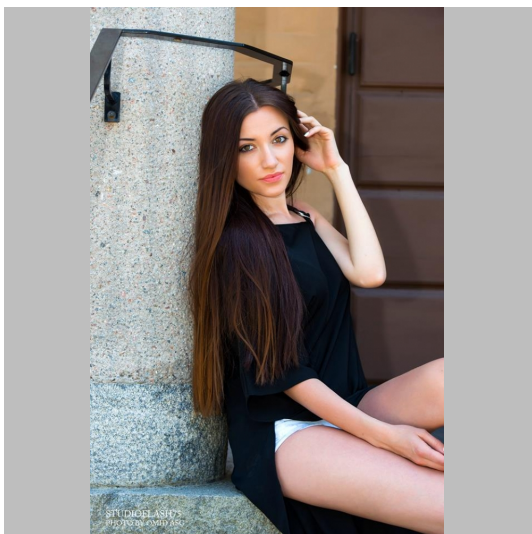

Anna O

Height 170   Size 34-36   Bust 92 (BH 75C)   Waist 68   Hips 90 (Jeans 25/30)   Shoes 38   Hair Brown   Eyes Brown