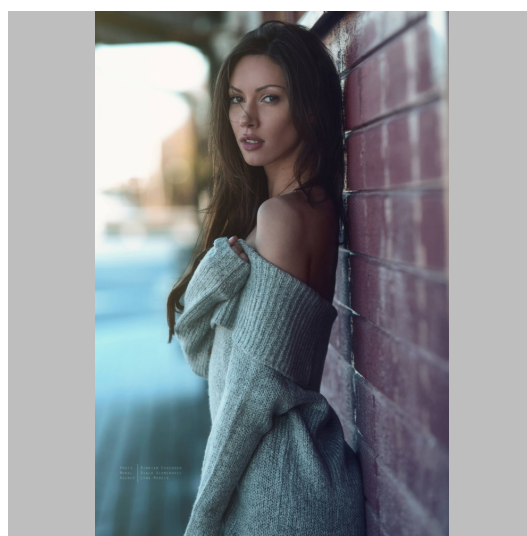

Diala A

Height 180   Size 36   Bust 87 BH:75B   Waist 65   Jeans:26-27/32   Hips 96   Shoes 41   Hair Brown   Eyes Brown