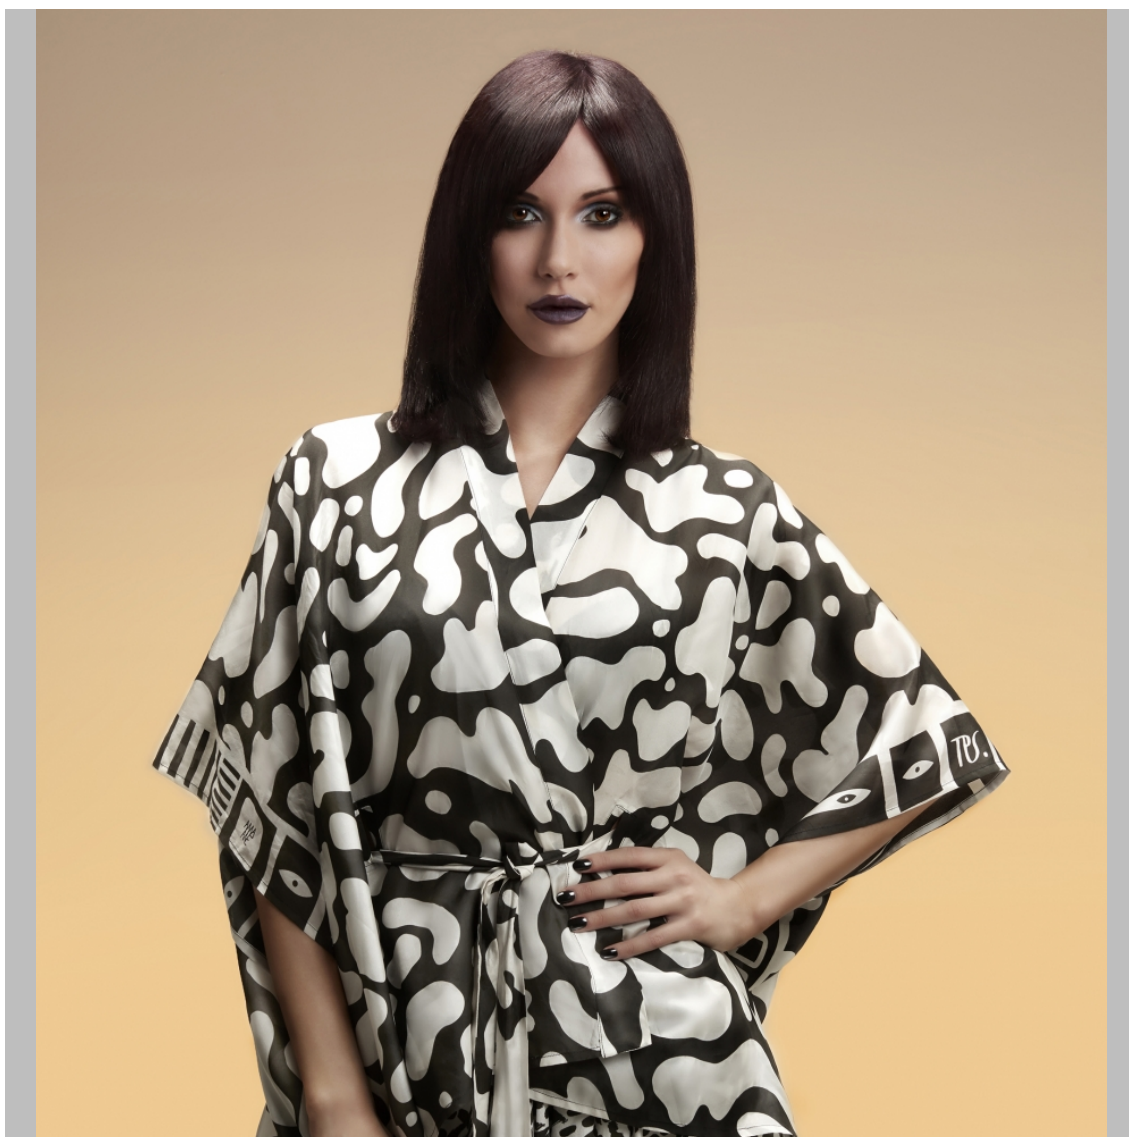

Diala A

Height 180   Size 36   Bust 87 BH:75B   Waist 65   Jeans:26-27/32   Hips 96   Shoes 41   Hair Brown   Eyes Brown