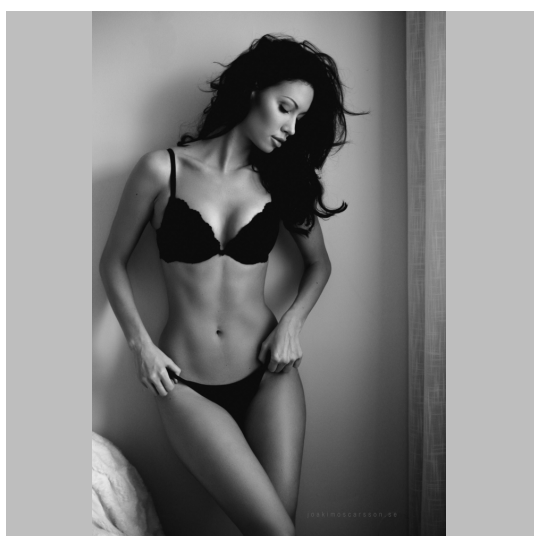

Diala A

Height 180   Size 36   Bust 87 BH:75B   Waist 65   Jeans:26-27/32   Hips 96   Shoes 41   Hair Brown   Eyes Brown