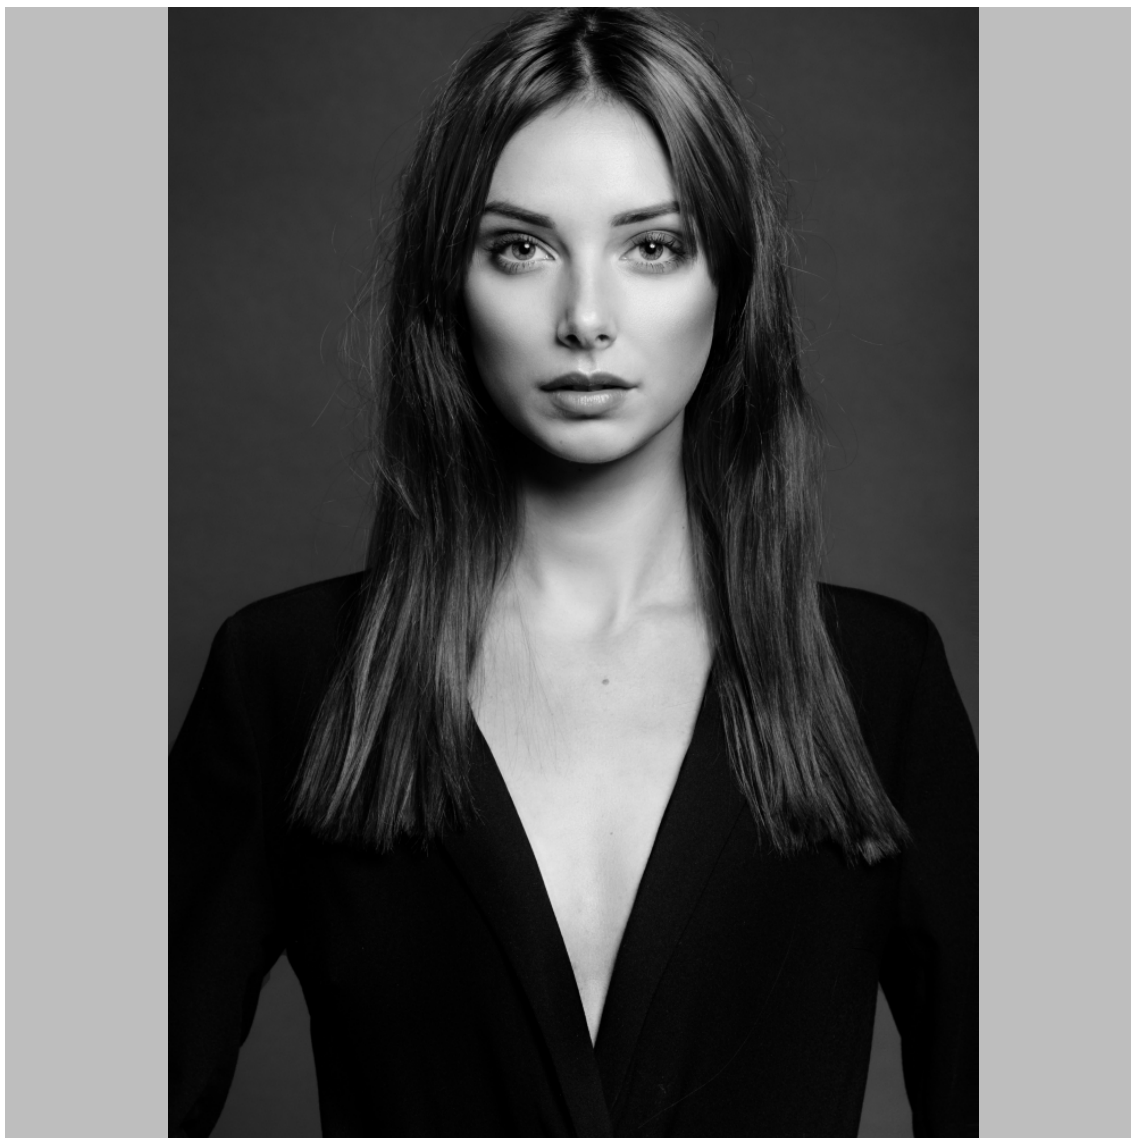

Josefine Ö

Height 172   Size 36   Bust 81   Waist 63   Hips 90   Shoes 37   Hair Brown   Eyes Green - Brown