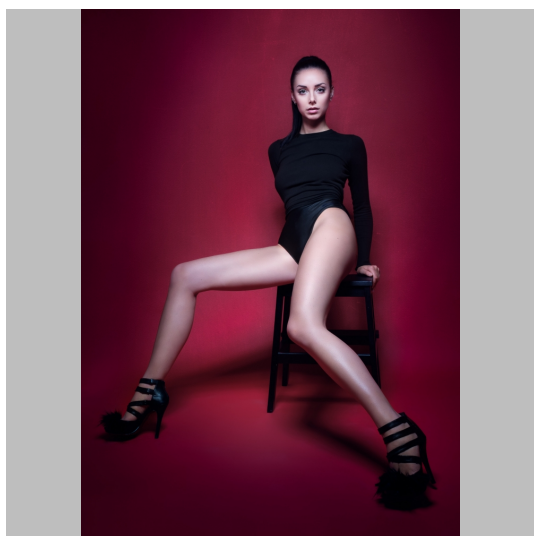

Josefine Ö

Height 172   Size 36   Bust 81   Waist 63   Hips 90   Shoes 37   Hair Brown   Eyes Green - Brown