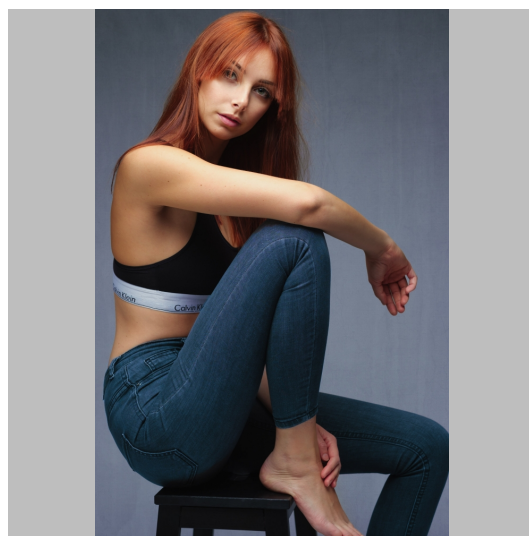

Josefine Ö

Height 172   Size 36   Bust 81   Waist 63   Hips 90   Shoes 37   Hair Brown   Eyes Green - Brown