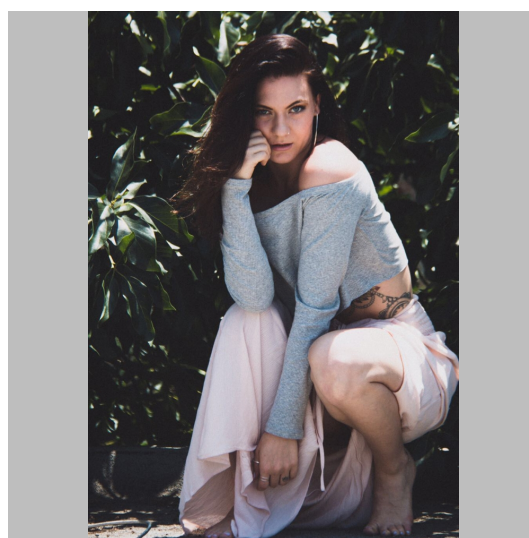

Camilla H

Height 173   Size 38   Bust BH 80B   Waist 73   Hips 94 (jeans 29/32)   Shoes 39   Hair Brown   Eyes Blue