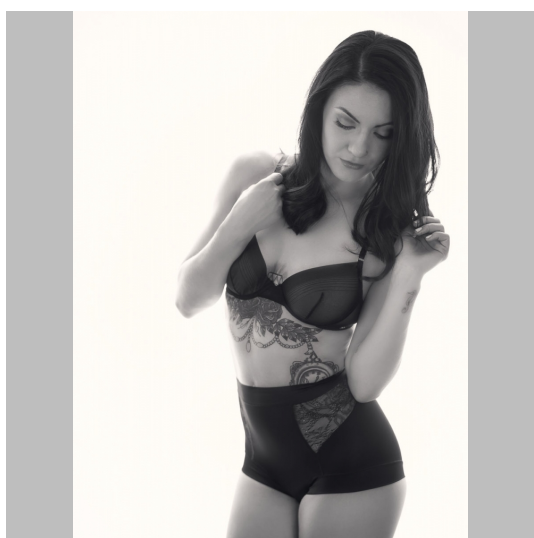

Camilla H

Height 173   Size 38   Bust BH 80B   Waist 73   Hips 94 (jeans 29/32)   Shoes 39   Hair Brown   Eyes Blue