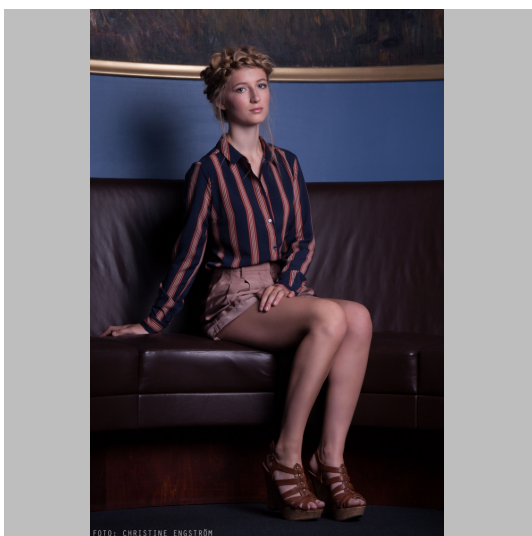

**Elvira S**

**Height 167   Size 34   Bust 73   Waist 57   Hips 87   Shoes 39   Hair Dark blond   Eyes Blue**