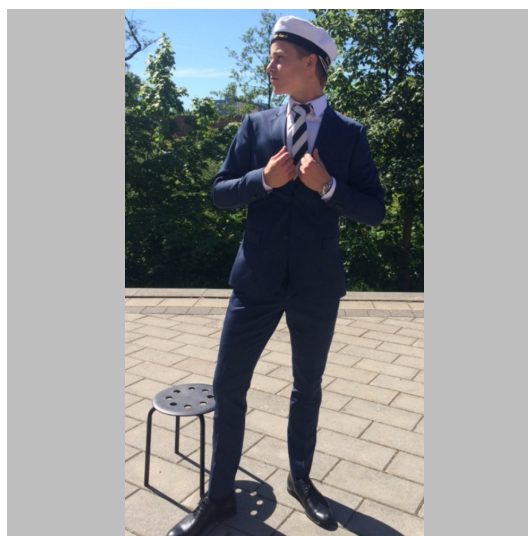

David E

Height 184   Size L   Bust   Waist   Hips   Shoes 43   Hair Dark blond Eyes Blue