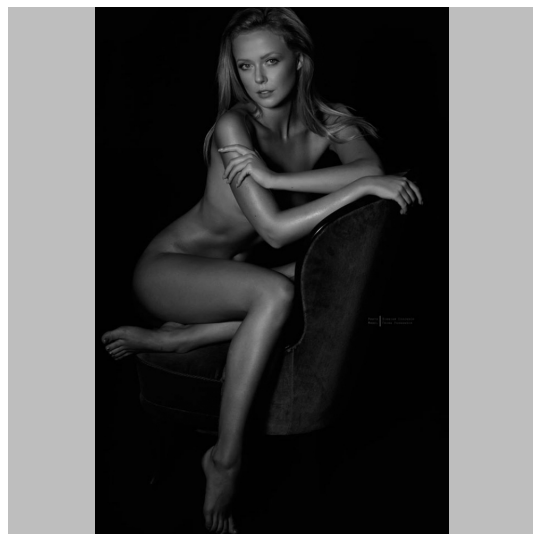

Frida F

Height 177    Size 36, jeans 28/34 Bust 84, BH 75 B Waist 62    Hips 92    Shoes 38    Hair Dark blond Eyes Blue