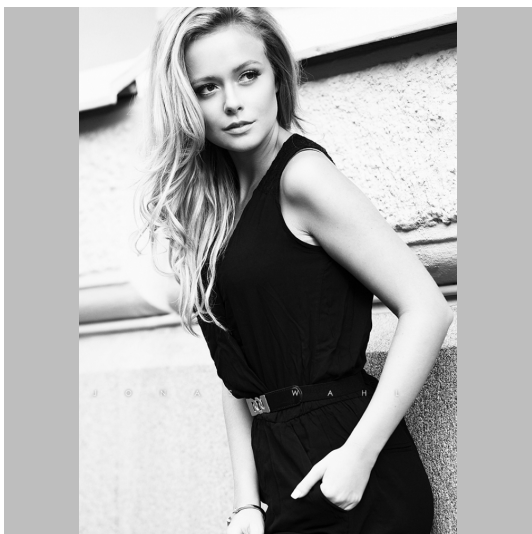

Frida F

Height 177    Size 36, jeans 28/34 Bust 84, BH 75 B Waist 62    Hips 92    Shoes 38    Hair Dark blond Eyes Blue