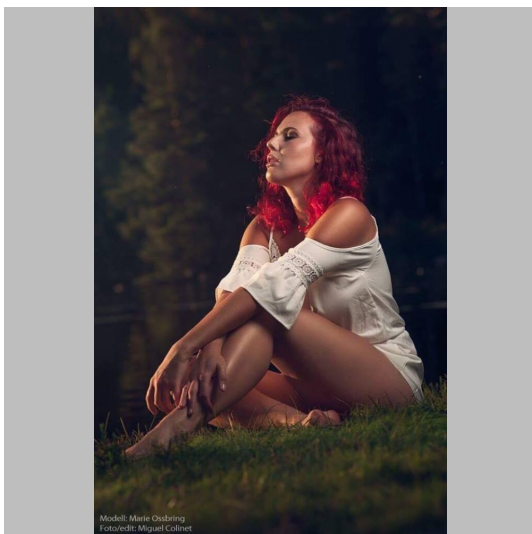

Marie O

Height 169    Size 36/38, jeans 29/32 Bust 94, bh 75D/E Waist 69    Hips 97    Shoes 39    Hair Red    Eyes Blue