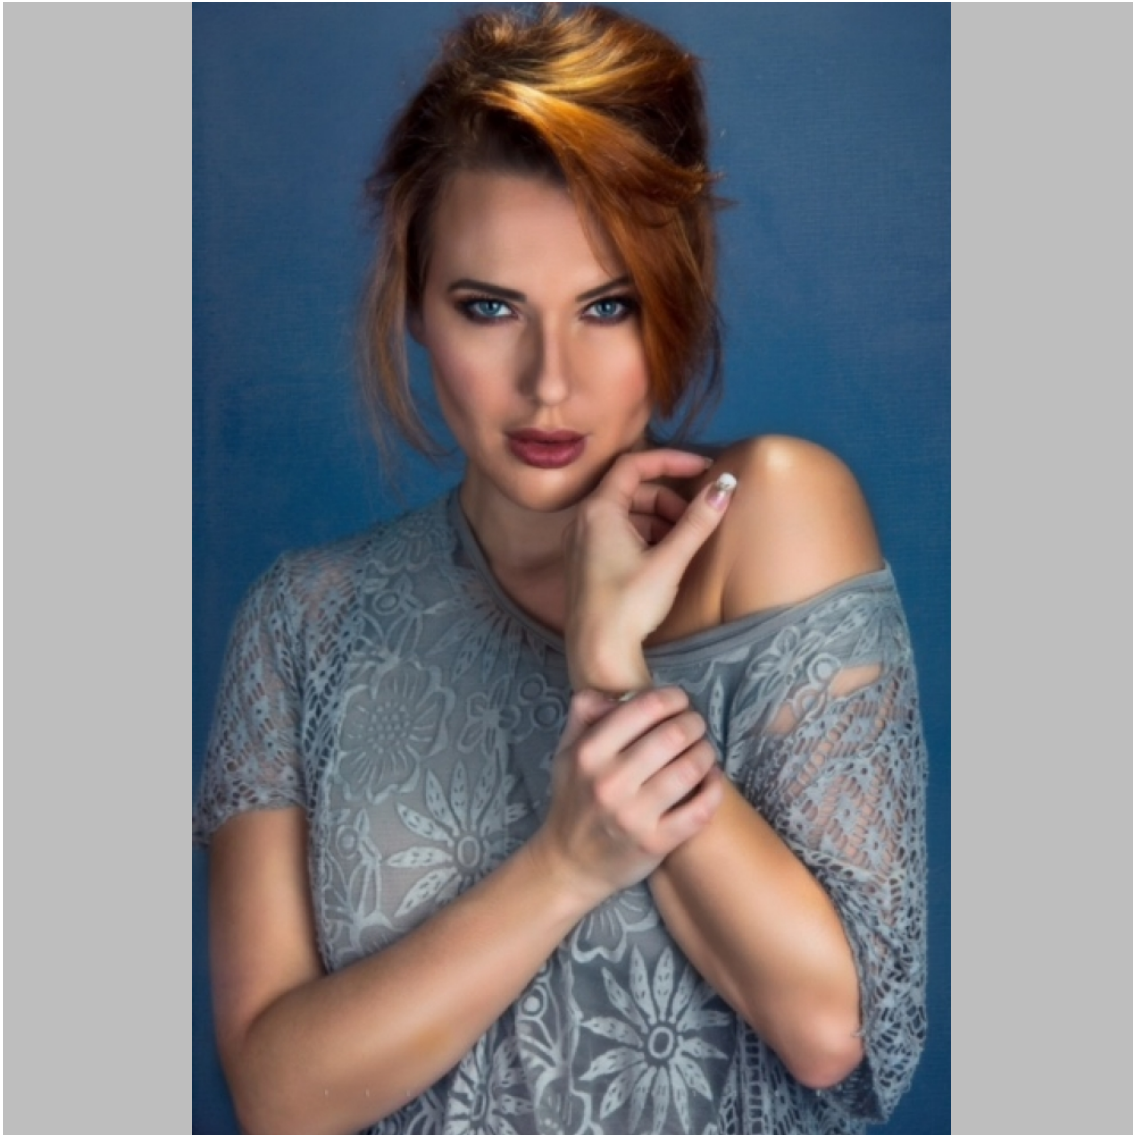

Marie O

Height 169    Size 36/38, jeans 29/32 Bust 94, bh 75D/E Waist 69    Hips 97    Shoes 39    Hair Red    Eyes Blue