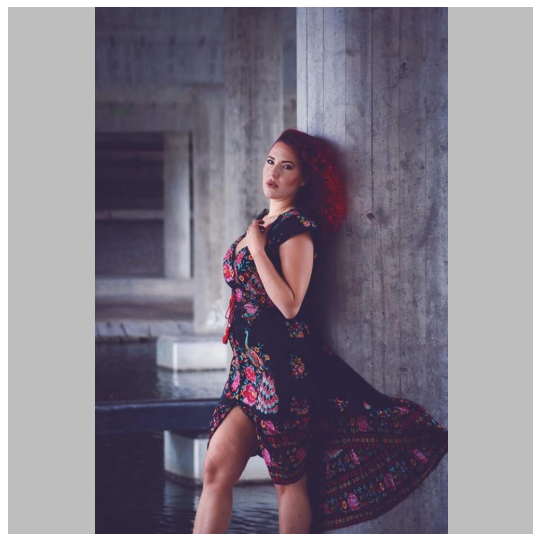

Marie O

Height 169    Size 36/38, jeans 29/32 Bust 94, bh 75D/E Waist 69    Hips 97    Shoes 39    Hair Red    Eyes Blue