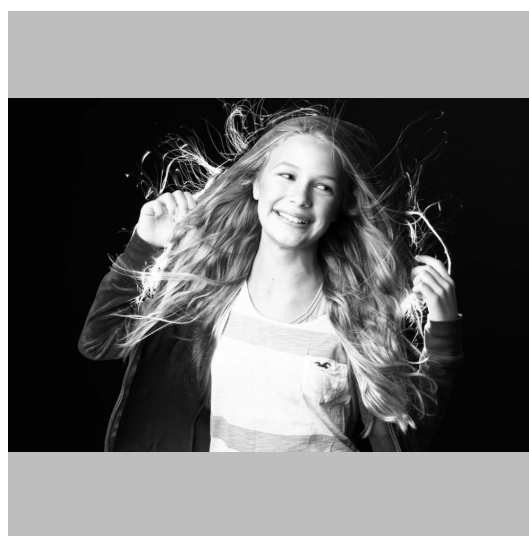

**Emelie K**

**Height 161   Size 158-164 Bust   Waist   Hips   Shoes 38   Hair Blond   Eyes Blue**