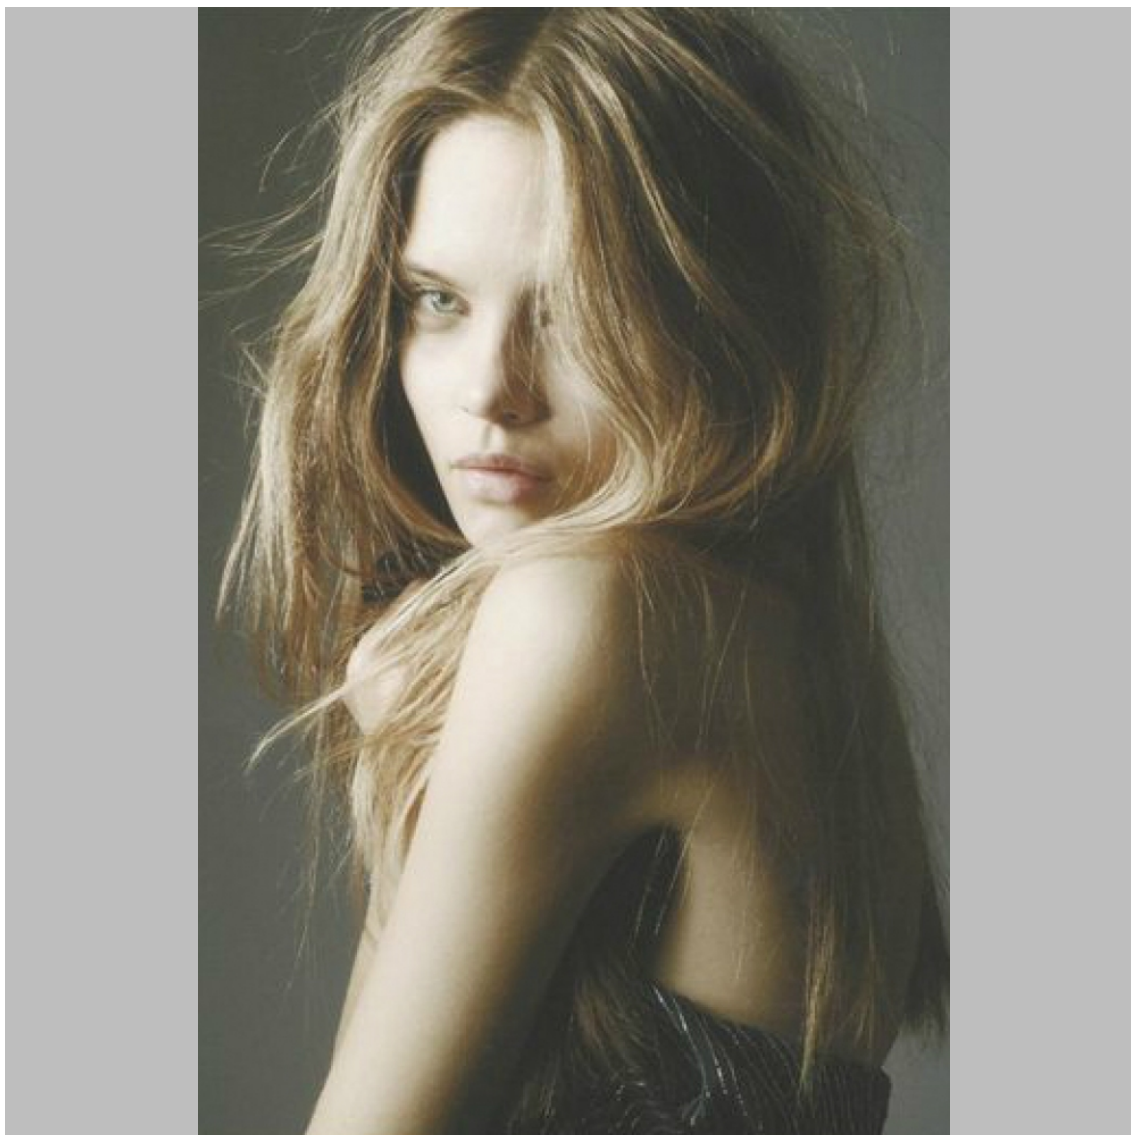

Åsa E

Height 178   Size 82   Bust 82   Waist 60   Hips 89   Shoes 38   Hair Blond   Eyes Green