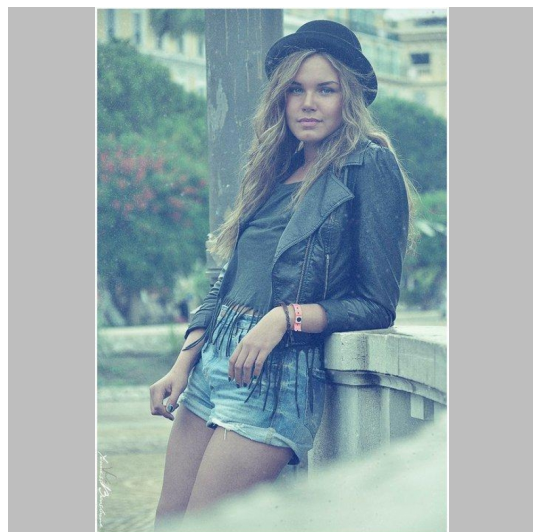

Anna Je

Height 171   Size 36/S   Bust 92   Waist 74   Hips 94   Shoes 40   Hair Blond   Eyes Blue