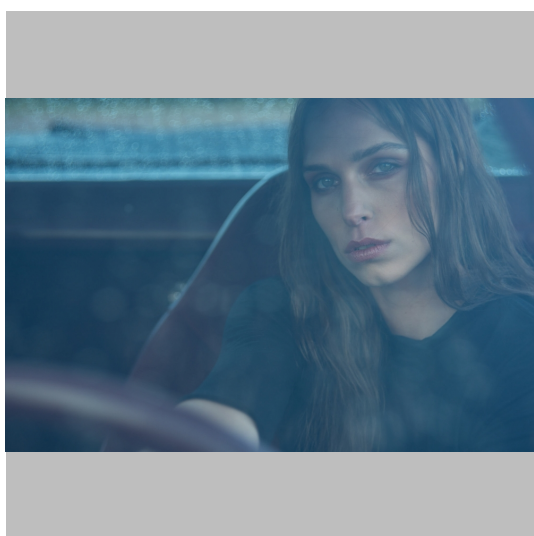

## Aida M

Height 174   Size 36   Bust 82 (BH 75B)   Waist 65   Hips 89 (Jeans 26/32)   Shoes 38   Hair Blond   Eyes Green