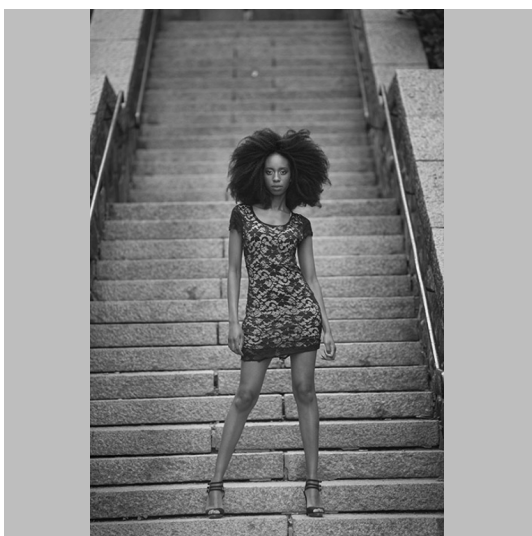

Princess M

Height 176   Size S   Bust 80 (BH 75A)   Waist 62   Hips 90 (Jeans 27/32)   Shoes 39   Hair Black   Eyes Brown