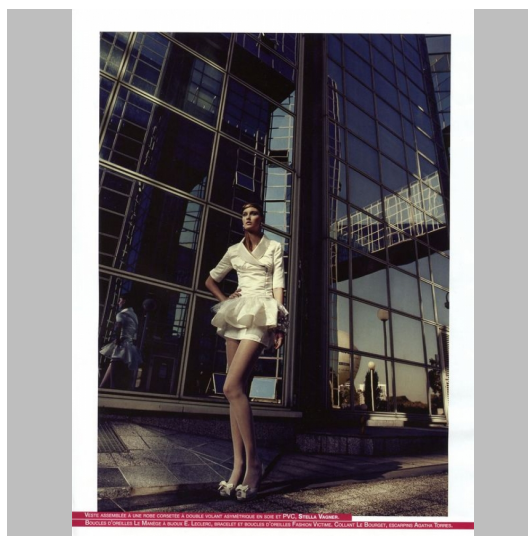

## Linnea D

Height 183    Size 34/36    Bust 82 (BH 70B)    Waist 64    Hips 92 (Jeans29/36)    Shoes 39    Hair Blonde    Eyes Blue