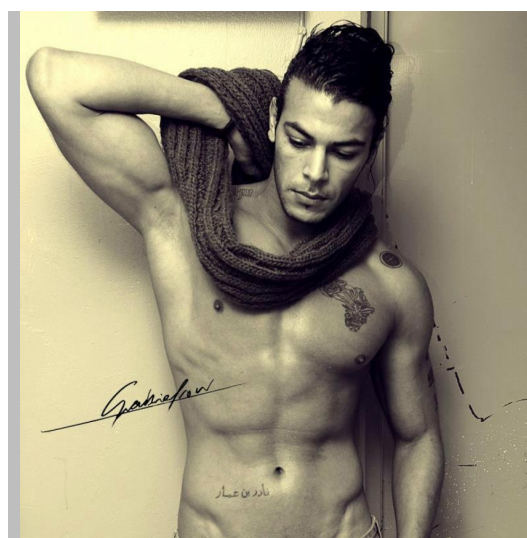

Nadir B

Height 184    Size 50,jeans 32/32 Bust Skjorta M Waist    Hips    Shoes 42    Hair Black    Eyes Brown