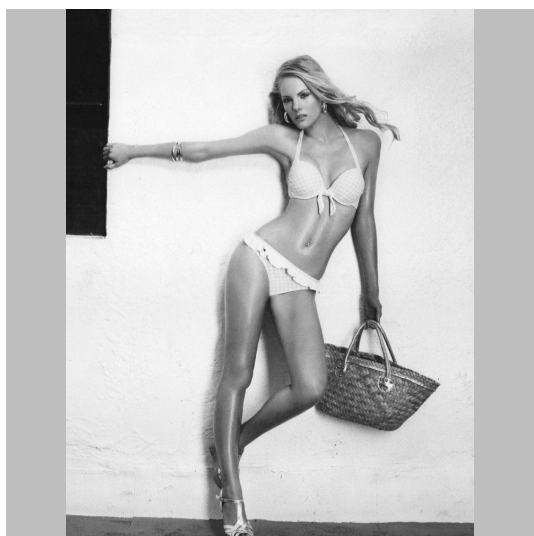

Izabell H

Height 179   Size 36   Bust 83 (75A)   Waist 63   Hips 91 (27-34)   Shoes 39   Hair Blond   Eyes Blue