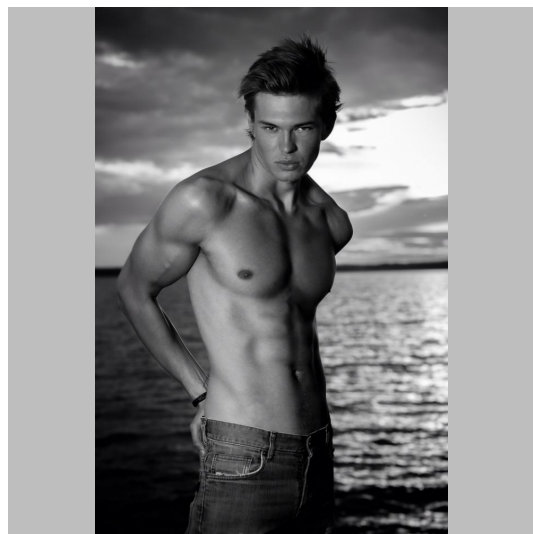

**Samuel P**

**Height 189   Size 48-50   Bust   Waist   Hips   Jeans 29/32-34   Shoes 43-44   Hair Brown   Eyes Green**