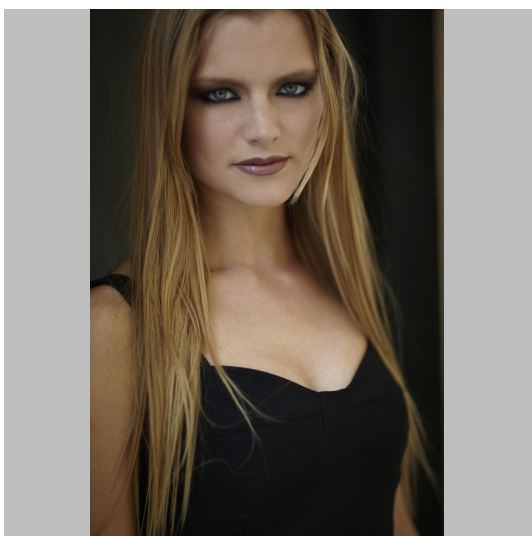

Jenny O

Height 171   Size 34/36   Bust 82   Waist 63   Hips 90   Shoes 37/38   Hair Blonde   Eyes Blue