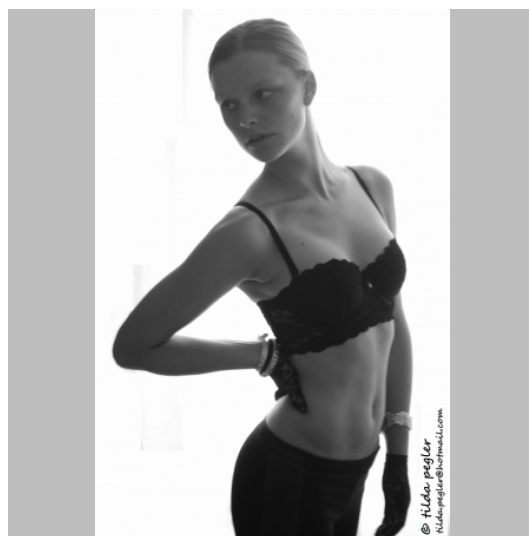

Jenny O

Height 171   Size 34/36   Bust 82   Waist 63   Hips 90   Shoes 37/38   Hair Blonde   Eyes Blue